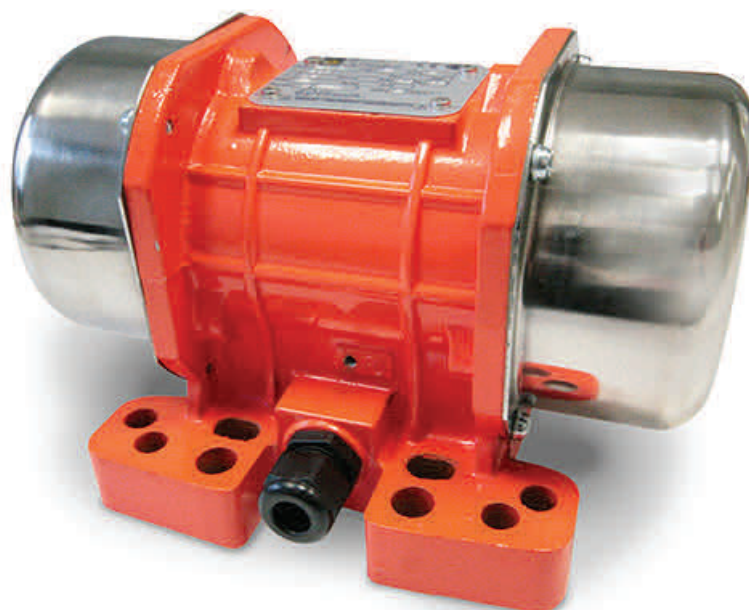

Olivibra MVE 1500

ART: EDC241500

Garanterat bra vibrationer!

Passar lastbilsflak,
mindre
sorteringsskopor mm

- Elektrisk
- Spolskyddad
- Kontinuerlig drift
- Bultas fast

Sveadiesel AB

Trädgårdsgatan 21
172 38 Sundbyberg

Telefon: 08-764 66 10

Fax: 08-29 57 90

E-post: mail@sveadiesel.se

Slagkraft: Max 15 kN, ställbart i fyra steg (6 kN, 9 kN, 12 kN samt 15 kN. Justeras med enkelt omställbara vikter)

Spänning: 24 VDC

Ström: 22 A

Varvtal: 3000 r/min

LxBxH: 324x208x209.5

Vikt: 21.8

Levereras med: Monteringsanvisning

Vibratorn bultas fast i ett plant underlag, Vi rekommenderar vår monteringsplåt, artnr 600464P. Vibratorn är spolskyddad enligt IP 66