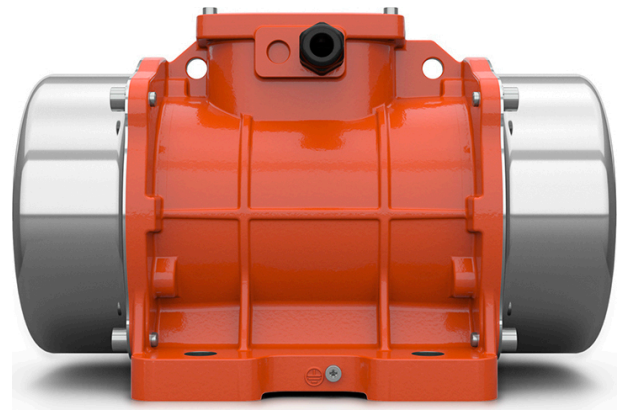

# MVE 1500 DC-24V

Notre best-seller parmi les vibrateurs montés sur camion. Il est monté sur un camion sur deux dans les pays nordiques.

DIRECT CURRENT - 3000 rpm

<i>Art.nr</i>	<i>Varvtal</i>	<i>Slagkraft</i>
<b>EDC24202</b>	3000 RPM	2 kN
<b>EDC24500</b>	3000 RPM	5 kN
<b>EDC241500</b>	3000 RPM	15 kN