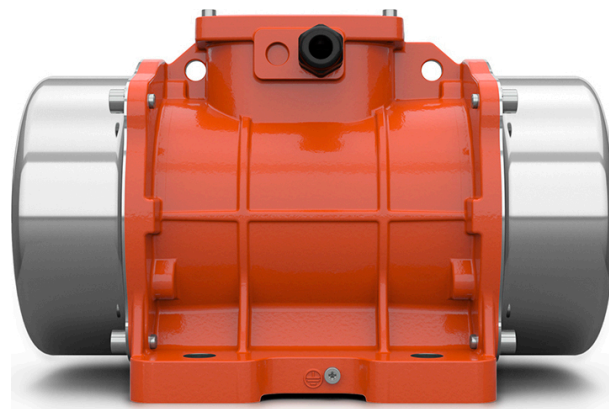

# MVE 1500 DC-24V

Notre best-seller parmi les vibrateurs montés sur camion. Il est monté sur un camion sur deux dans les pays nordiques.

COURANT CONTINU - 3000 rpm

*N° d'article*

**EDC24500**

**EDC241500**

*Force d'impact*

5 kN

15 kN

*Régime (tr/min)*

3000 RPM

3000 RPM

Sveadiesel AB

Trädgårdsgatan 21, 172 38 Sundbyberg