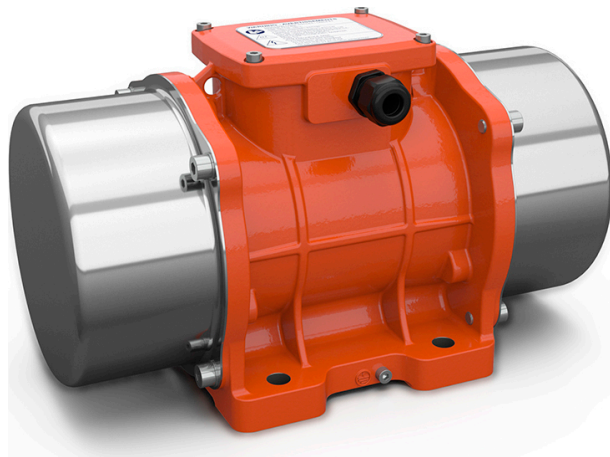

MVE 500 DC-24V

Vår storsäljare bland flakvibratorer. Sitter på var och varannan lastbil i Norden.

DIRECT CURRENT - 3000 rpm

| <i>Art.nr</i> | <i>Varvtal</i> | <i>Slagkraft</i> |
|------------------|----------------|------------------|
| EDC24202 | 3000 RPM | 2 kN |
| EDC24500 | 3000 RPM | 5 kN |
| EDC241500 | 3000 RPM | 15 kN |