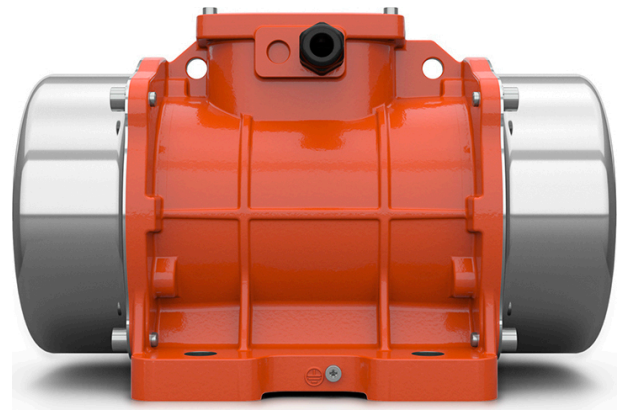

MVE 1500 DC-24V

Vår storsäljare bland flakvibratorer. Sitter på var och varannan lastbil i Norden.

DIRECT CURRENT - 3000 rpm

<i>Art.nr</i>	<i>Varvtal</i>	<i>Slagkraft</i>
EDC24202	3000 RPM	2 kN
EDC24500	3000 RPM	5 kN
EDC241500	3000 RPM	15 kN