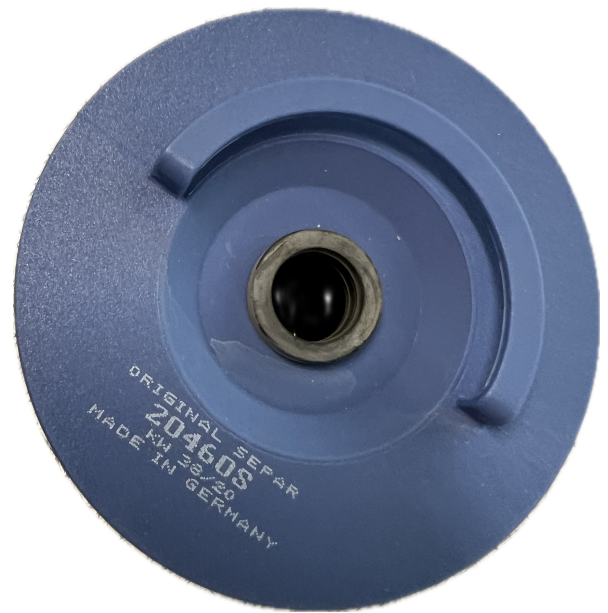

20.460 Element KWA-90

Art.nr
06 2053