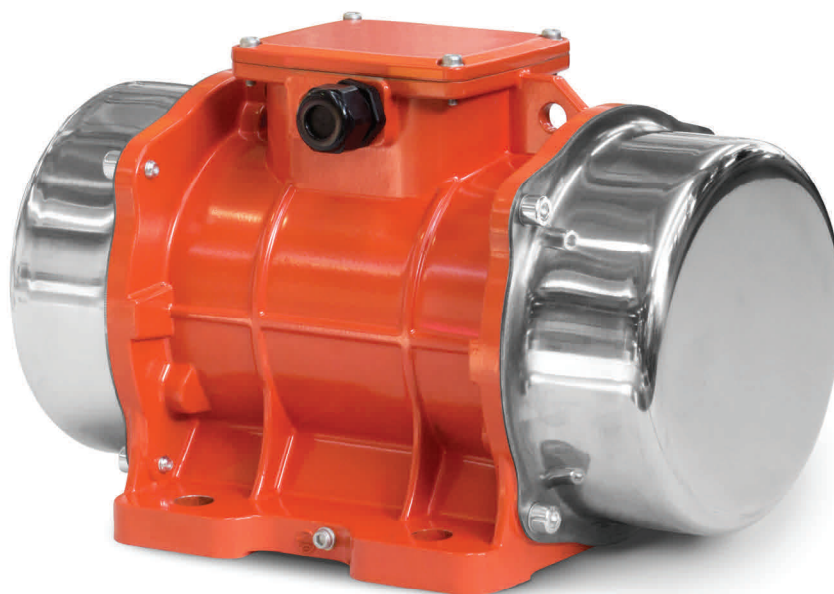

Olivibra MVE 1500

ART: EDC241500

Garanterat bra vibrationer!

Passar lastbilsflak,
mindre
sorteringsskopor mm

- Elektrisk
- Spolskyddad
- Kontinuerlig drift
- Bultas fast

Sveadiesel AB

Trädgårdsgatan 21
172 38 Sundbyberg

Telefon: 08-764 66 10

Fax: 08-29 57 90

E-post: mail@sveadiesel.se

Slagkraft: Max 15 kN, ställbart i fyra steg (6 kN, 9 kN, 12 kN samt 15 kN. Justeras med enkelt omställbara vikter)

Spänning: 24 VDC

Ström: 22 A

Varvtal: 3000 r/min

LxBxH: 324x208x209.5

Vikt: 21.8

Levereras med: Monteringsanvisning

Vibratorn bultas fast i ett plant underlag, Vi rekommenderar vår monteringsplåt, artnr 600464P. Vibratorn är spolskyddad enligt IP 66